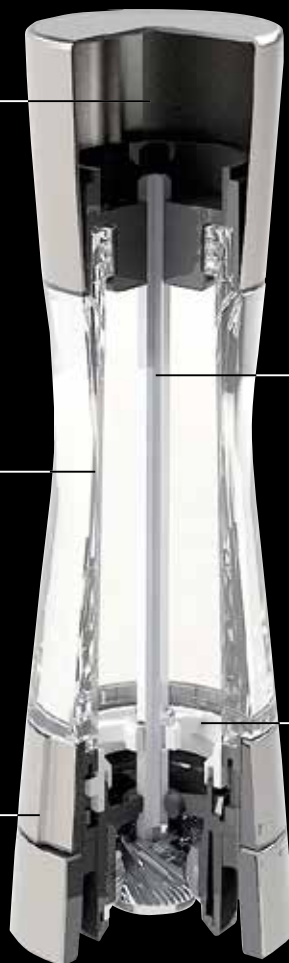

Deckel ist abzuziehen für ein einfaches Nachfüllen.

Das Mechanik-Gehäuse – sorgt für eine gleichmäßige Montage der Präzisionsbauteile.

Drehen Sie den Edelstahlring, um damit eine Mahlstufe von fein bis grob zu wählen.