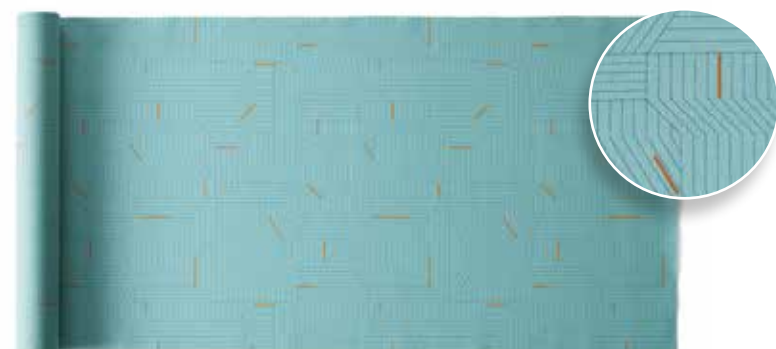

Tischläufer
Art.-Nr. **DD120/ARK-12** EAN 8424696190159
Maß 120 x 45 cm | 2 u. VE 10