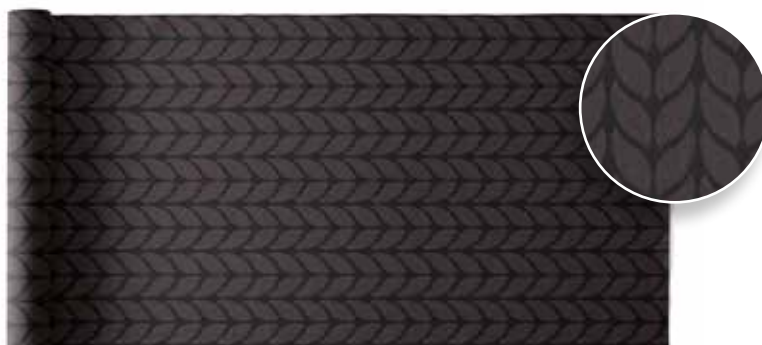

Tischläufer
Art.-Nr. **DD120/SWG-12** EAN 8424696190135
Maß 120 x 45 cm | 2 u. VE 10