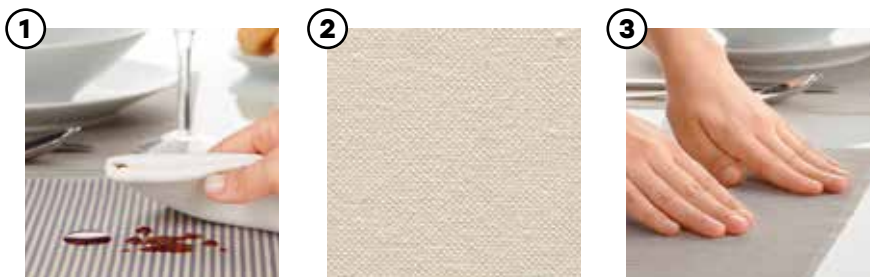

DAY DRAP, ist das Detail für jeden Tag.

Unsere Platzsets und Tischläufer von **DAY DRAP** vereinen all die besonderen Eigenschaften, nach denen Menschen mit sensiblem Blick für Details suchen.

Innovatives Denken ließ uns ein einzigartiges Produkt entwickeln, welches Dank der genialen Kombination aus **recycelter Baumwolle**, einem **Lotosblüteneffekt** auf der Oberseite auf welcher alle Flüssigkeiten abperlen, sowie einer **rutschfesten Unterseite**, die dafür sorgt, dass das Set genau da liegen bleibt wo Sie es wünschen.

Zusätzlich sorgen die eleganten und originellen Designs der verschiedenen Kollektionen für individuelle Persönlichkeiten an den Orten, wo sie platziert werden.

Pflegehinweise

- Die **schmutzabweisende Oberfläche** des Tischsets kann mehrfach verwendet werden **ohne in der Waschmaschine gewaschen zu werden**.
- Für beste **Reinigungsergebnisse** empfehlen wir die Anwendung eines **Desinfektionsmittels** welches anschließend mit einem feuchten Tuch abgewischt wird.
- Durch regelmäßiges Bügeln der schmutzabweisenden Oberfläche werden die besonderen **Eigenschaften wiederhergestellt** und **verlängern so die Lebensdauer**.
- Die rutschfeste Unterseite darf nicht gebügelt werden.