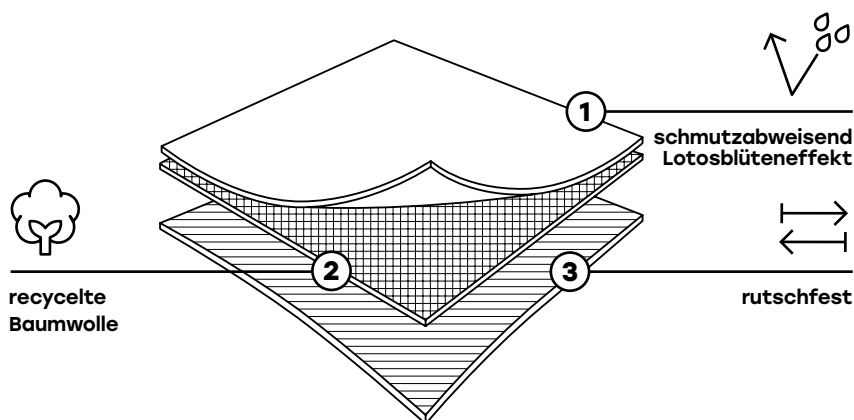

DAY DRAP, ist das Detail für jeden Tag.

Unsere Platzsets und Tischläufer von **DAY DRAP** vereinen all die besonderen Eigenschaften, nach denen Menschen mit sensiblem Blick für Details suchen.

Innovatives Denken ließ uns ein einzigartiges Produkt entwickeln, welches Dank der genialen Kombination aus **recycelter Baumwolle**, einem **Lotosblüteneffekt** auf der Oberseite auf welcher alle Flüssigkeiten abperlen, sowie einer **rutschfesten Unterseite**, die dafür sorgt, dass das Set genau da liegen bleibt wo Sie es wünschen.

Zusätzlich sorgen die eleganten und originellen Designs der verschiedenen Kollektionen für individuelle Persönlichkeiten an den Orten, wo sie platziert werden.

Pflegehinweise

- Die **schmutzabweisende Oberfläche** des Tischsets kann mehrfach verwendet werden **ohne in der Waschmaschine gewaschen zu werden**.
- Für beste **Reinigungsergebnisse** empfehlen wir die Anwendung eines **Desinfektionsmittels** welches anschließend mit einem feuchten Tuch abgewischt wird.
- Durch regelmäßiges Bügeln der schmutzabweisenden Oberfläche werden die besonderen **Eigenschaften wiederhergestellt** und **verlängern so die Lebensdauer**.
- Die rutschfeste Unterseite darf nicht gebügelt werden.