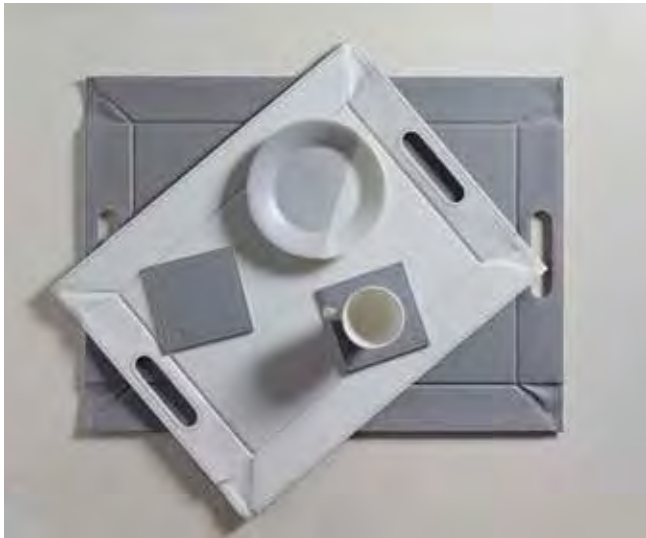

Glasuntersetzer aus Kunstleder

Weiß / Grau
Art.-Nr.: **FFCO1758X4**
Maß: 10 x 10 cm
VE: 6
EAN: 5020057327238

UVP: **9,95 €**

NEU Olivgrün / Elfenbein
Art.-Nr.: **FFCO2560X4**
Maß: 10 x 10 cm
VE: 6
EAN: 5020057333079

UVP: **9,95 €**