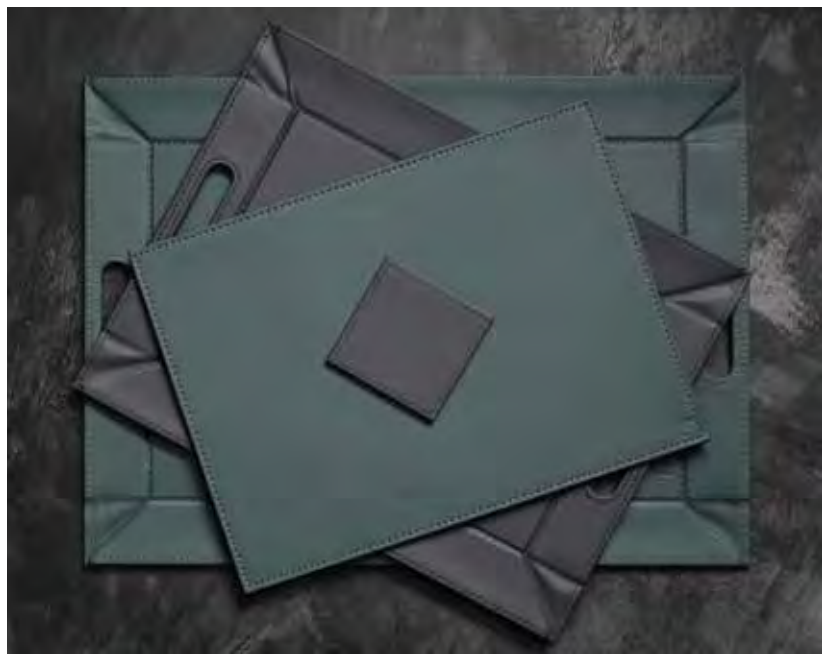

Wendetabletts mit zwei farbigen Seiten

Weiss / Taupe

Art.-Nr.: **FFTS1417**

Maß: 45 x 35 cm

VE: 6

EAN: 5020057299856

UVP: **24,95 €**

Art.-Nr.: **FFTM1417**

Maß: 55 x 41 cm

VE: 6

EAN: 5020057299863

UVP: **29,95 €**

NEU Olivgrün / Elfenbein

Art.-Nr.: **FFTS2560**

Maß: 45 x 35 cm

VE: 6

EAN: 5020057333048

UVP: **24,95 €**

Art.-Nr.: **FFTM2560**

Maß: 55 x 41 cm

VE: 6

EAN: 5020057333055

UVP: **29,95 €**

Grau / Schwarz

Art.-Nr.: **FFTS1452**

Maß: 45 x 35 cm

VE: 6

EAN: 5020057300439

UVP: **24,95 €**

Art.-Nr.: **FFTM1452**

Maß: 55 x 41 cm

VE: 6

EAN: 5020057300446

UVP: **29,95 €**

Pflaume / Elfenbein

Art.-Nr.: **FFTS1992**

Maß: 45 x 35 cm

VE: 6

EAN: 5020057318120

UVP: **24,95 €**

Art.-Nr.: **FFTM1992**

Maß: 55 x 41 cm

VE: 6

EAN: 5020057318113

UVP: **29,95 €**

Schokobraun / Cremefarben

Art.-Nr.: **FFTS1178**

Maß: 45 x 35 cm

VE: 6

EAN: 5020057294660

UVP: **24,95 €**

Art.-Nr.: **FFTM1178**

Maß: 55 x 41 cm

VE: 6

EAN: 5020057294707

UVP: **29,95 €**